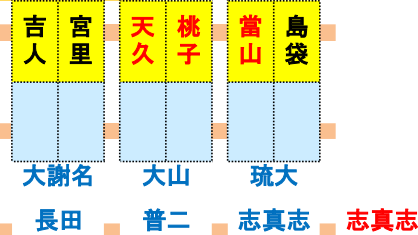

はごろも小学校駐車場配置図 5月19日(日)宜野湾市大会 8時～17時

裏門

~~駐車禁止区域~~

駐車台数 約5台

はごろも男子バスケ父母会駐車場

野球部父母会駐車場

駐車禁止区域

美雪
杏梨
学校車
学校車

各チーム待機場所

駐車台数 約4台

学校教員指定

学校教員指定

階段 ⇒

車両進入禁止

運動場

※午前の部: 開場9時～12時半 駐車場入れ替え

※午後の部: 開場 13時 ~ 駐車場入れ替え

※基本、学校教員指定駐車場への駐車は禁止する。