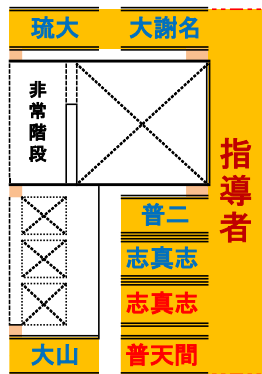

学校教員指定

学校教員指定

階段 ⇒

車両進入禁止

運動場