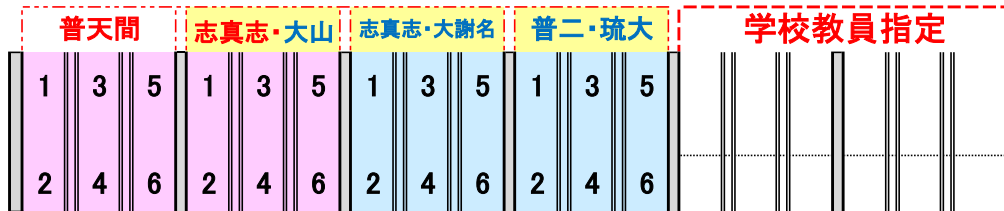

各チーム待機場所

駐車台数 約4台

学校教員指定

学校教員指定

階段 ⇒

車両進入禁止

運動場

※午前の部: 開場9時～12時半 駐車場入れ替え